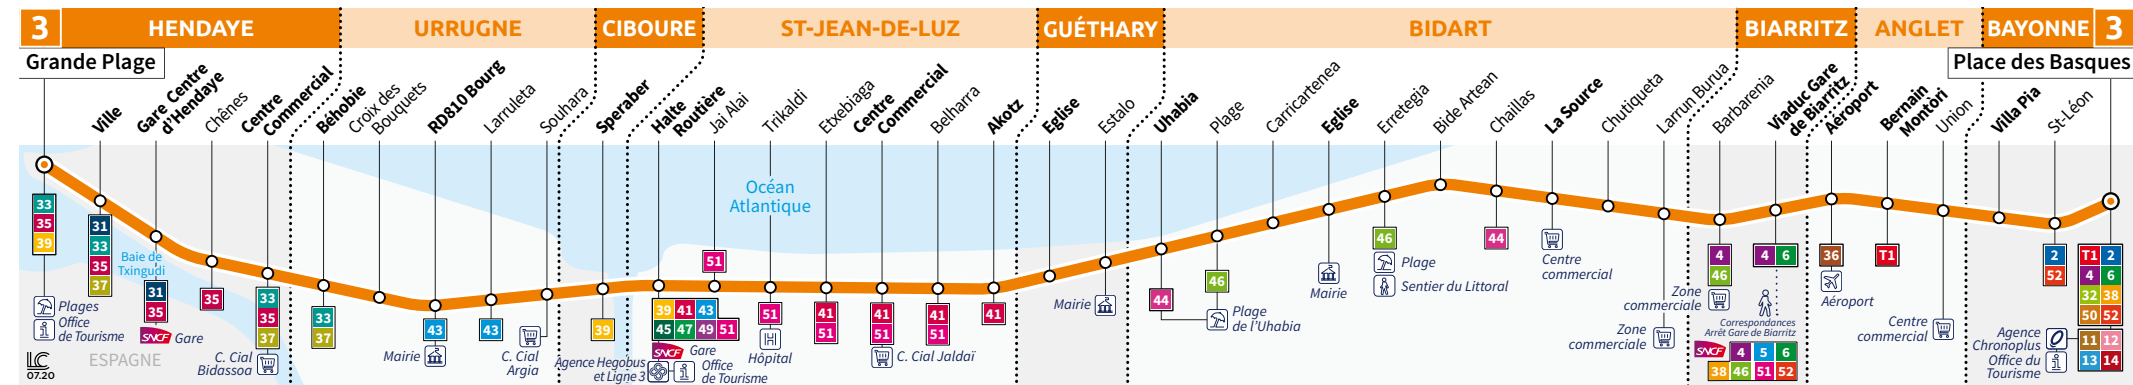

LUNDI À VENDREDI

SAMEDI

DIMANCHE et jours fériés

		06:30	07:15	07:30	08:05	08:35	09:05	09:35	10:05	10:35	11:35	(1) 12:00	(2) 12:35	13:05	13:35	14:30	15:05	15:35	16:05	16:40	17:05	(5) 17:35	18:05	18:35	19:05	19:35	20:35	21:55	22:45
BAYONNE	Place des Basques	06:30	07:15	07:30	08:05	08:35	09:05	09:35	10:05	10:35	11:35	(1) 12:00	(2) 12:35	13:05	13:35	14:30	15:05	15:35	16:05	16:40	17:05	(5) 17:35	18:05	18:35	19:05	19:35	20:35	21:55	22:45
	Villa Pia	06:36	07:21	07:36	08:11	08:41	09:11	09:41	10:11	10:41	11:41	12:06	12:57	13:22	13:41	14:36	15:11	15:41	16:11	16:46	17:22	17:41	18:22	18:41	19:11	19:41	20:41	22:01	22:51
ANGLLET	Bernain - Montôri	06:40	07:25	07:40	08:15	08:45	09:15	09:45	10:15	10:45	11:45	12:10	13:01	13:26	13:45	14:40	15:15	15:45	16:15	16:50	17:26	17:45	18:26	18:45	19:15	19:45	20:45	22:05	22:55
	Aéroport	06:46	07:31	07:46	08:21	08:51	09:21	09:51	10:21	10:51	11:51	12:16	13:07	13:32	13:51	14:46	15:21	15:51	16:21	16:56	17:32	17:51	18:32	18:51	19:21	19:51	20:51	22:11	23:01
BIARRITZ	Viaduc - Gare	06:51	07:36	07:51	08:26	08:56	09:25	09:55	10:25	10:55	11:55	12:22	13:11	13:36	13:55	14:50	15:25	15:55	16:30	17:06	17:36	17:56	18:36	18:56	19:25	19:55	20:55	22:15	23:05
	La Source	06:57	07:42	07:57	08:32	09:02	09:31	10:01	10:31	11:01	12:01	12:31	13:17	13:42	14:01	14:56	15:31	16:01	16:36	17:24	17:42	18:02	18:42	19:02	19:31	20:01	21:01	22:21	23:11
BIDART	Eglise	07:00	07:45	08:00	08:35	09:05	09:34	10:04	10:34	11:04	12:04	12:43	13:20	13:45	14:04	14:59	15:34	16:04	16:39	17:27	17:45	18:05	18:45	19:05	19:34	20:04	21:04	22:24	23:14
	Uhabia	07:03	07:48	08:03	08:38	09:08	09:37	10:07	10:37	11:07	12:07	12:46	13:23	13:48	14:07	15:02	15:37	16:07	16:42	17:30	17:48	18:08	18:48	19:08	19:37	20:07	21:07	22:27	23:17
GUETHARY	Eglise	07:05	07:50	08:05	08:40	09:10	09:39	10:09	10:39	11:09	12:09	12:48	13:25	13:50	14:09	15:04	15:39	16:09	16:44	17:32	17:50	18:10	18:50	19:10	19:39	20:09	21:09	22:29	23:19
	Akotz	07:08	07:53	08:08	08:43	09:13	09:42	10:12	10:42	11:12	12:12	12:51	13:28	13:53	14:12	15:07	15:42	16:12	16:47	17:35	17:53	18:13	18:53	19:13	19:42	20:12	21:12	22:32	23:22
ST-JEAN-DE-LUZ	Centre commercial	07:11	07:56	08:11	08:46	09:16	09:45	10:15	10:45	11:15	12:15	12:54	13:31	13:56	14:15	15:10	15:45	16:15	16:50	17:38	17:56	18:16	18:56	19:16	19:45	20:15	21:15	22:35	23:25
	Halte Routière	07:27	08:08	08:27	08:58	09:32	09:54	10:30	10:54	11:30	12:30	13:03	13:45	14:10	14:24	15:25	15:54	16:30	17:01	17:54	18:07	18:32	19:11	19:32	19:56	20:30	21:24	22:44	23:40
CIBOURE	Speraber	07:30	-	08:30	-	09:35	-	10:33	-	11:33	12:33	-	13:48	14:13	-	15:28	-	16:33	-	17:57	-	18:35	19:14	19:35	-	20:33	-	-	23:43
URRUGNE	RD810 Bourg	07:36	-	08:36	-	09:41	-	10:39	-	11:39	12:39	-	13:54	14:19	-	15:34	-	16:39	-	18:03	-	18:41	19:20	19:41	-	20:39	-	-	23:49
	Bébobie	07:44	-	08:44	-	09:49	-	10:47	-	11:47	12:47	-	14:02	14:27	-	15:42	-	16:47	-	18:11	-	18:49	19:28	19:49	-	20:47	-	-	23:57
HENDAYE	Centre Commercial	07:47	-	08:46	-	09:51	-	10:48	-	11:48	12:48	-	14:03	14:30	-	15:45	-	16:48	-	18:13	-	18:51	19:29	19:51	-	20:48	-	-	23:58
	Gare Centre d'Hendaye	07:50	-	08:49	-	09:54	-	10:51	-	11:51	12:51	-	14:06	14:33	-	15:48	-	16:51	-	18:16	-	18:54	19:32	19:54	-	20:51	-	-	00:01
	Ville	07:55	-	08:53	-	09:58	-	10:55	-	11:55	12:55	-	14:10	14:37	-	15:52	-	16:55	-	18:20	-	18:58	19:36	19:58	-	20:55	-	-	00:05
	Grande Plage	08:00	-	08:58	-	10:03	-	11:00	-	12:00	13:00	-	14:15	14:42	-	15:57	-	17:00	-	18:25	-	19:03	19:41	20:03	-	21:00	-	-	00:10